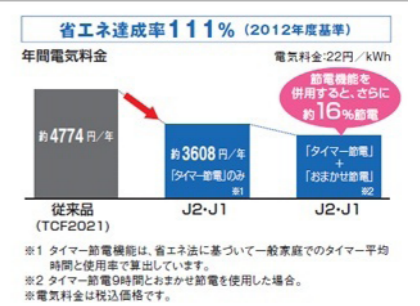

節電機能

「タイマー節電」と「おまかせ節電」。2つの節電モードで電気代も安心。